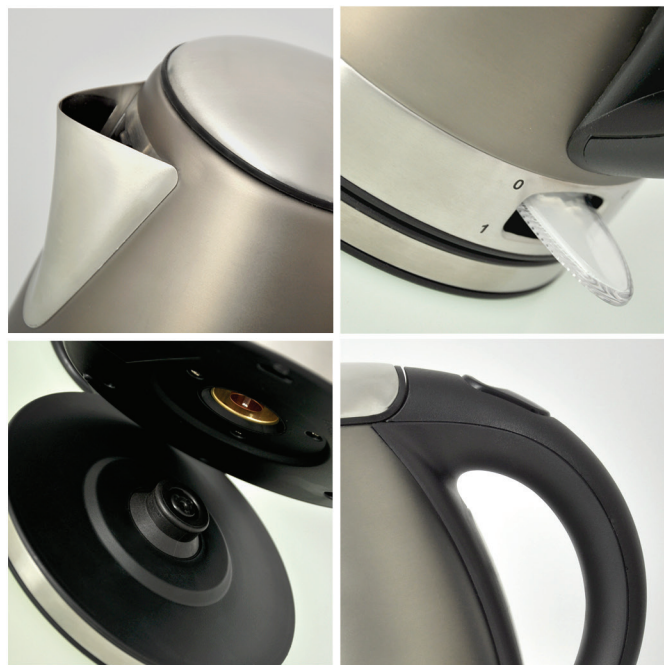

GCS-110

CZAJNIK BEZPRZEWODOWY

- pojemność - 1,7l
- moc - 2000W
- technologia - Strix
- korpus - stal nierdzewna
- powłoka satynowa
- podświetlany włącznik LED
- podstawa obrotowa 360°
- wskaźnik poziomu wody
- automatyczne wyłączenie w przypadku braku wody
- dostępny w dwóch kolorach
- EAN model GCS-110G: 5904730198059
- EAN model GCS-110B: 5904730198066

Czajnik o intrygującym designie, opartym na nietypowej, przyciągającej wzrok bryle i połączeniu stali szcztokowanej z satynową powłoką. Niepowtarzalnego wzornictwa dopełnia tłoczenie na stalowym pierścieniu oraz niebieskie podświetlenie włącznika. Dwie wersje kolorystyczne pozwalają na wybór dostosowany do wystroju kuchni. Niezawodność zapewniają komponenty STRIX.